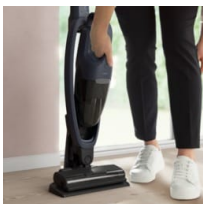

**Sesalnik je preprost za uporabo in omogoča prilagodljivo delovanje**

Brezžični sesalnik 500 zagotavlja odlično zmogljivost z ergonomsko obliko, ki je preprosta za uporabo. Ročna enota in dodatna oprema so snemljivi, kar zagotavlja prilagodljivo in brezskrbno čiščenje na vseh površinah. Vsi modeli so trajnostno izdelani iz reciklirane plastike.*

Prednosti in značilnosti**Učinkovit brezžični sesalnik za vidno čist dom.**

Naš brezžični sesalnik, ki je preprost za uporabo, zagotavlja učinkovite in vidne rezultate na vseh površinah. Odstranite drobni prah in delce kjer koli.

- Valjček za hitro sproščanje krtače
- Samostoječi dizajn
- Li-ion baterija
- Tehnologija BrushRollClean™
- DustSpotter™ LED luči
- Ciklonski filtrirni sistem

**Ohranja učinkovitost, tudi ko se posoda za prah napolni***

Uživajte v brezkompromisni učinkovitosti med celotnim postopkom čiščenja. Preoblikovana posoda za prah zagotavlja dolgotrajno delovanje* tudi pri večjem številu zbranih delcev

**Hitro in priročno čiščenje s snemljivo enoto 2 v 1**